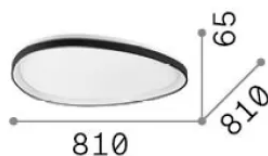

Общая информация

Интерьер - Потолочные светильники

Еап	8021696328980
Пункт	GEMINI PL D081 DALI/PUSH NERO 3000K
Установка	Потолочные светильники
Гарантия	5 years
Общий вес	7.7 kg
Объем	0.093925 m ³

Техническая информация

Вес нетто	4.7 kg
Класс изоляции	II
Индекс защиты	IP20
Согласие	-
Рабочая Температура	-
Dimmer	1
Выходная мощность	220-240 V AC
Источник питания	-

Информация об источнике

Интегрированный источник	-
Сменный источник	No
Власть	42 W
Выбросы	-
Максимальное потребление	-
Функции LED	LED SMD LUMILEDS
CCT LED	3000 K
Продолжительность LED (t. 25°C)	50 h
CRI	> 90
SDCM	3
Угол светового луча	130°
Световой поток луча	4450 lm
Полезный световой поток	-