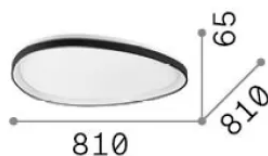

Общая информация

Интерьер - Потолочные светильники

Еап	8021696328973
Пункт	GEMINI PL D081 DALI/PUSH BIANCO 3000K
Установка	Потолочные светильники
Гарантия	5 years
Общий вес	8.7 kg
Объем	0.093925 m ³

Техническая информация

Вес нетто	4.8 kg
Класс изоляции	II
Индекс защиты	IP20
Согласие	-
Рабочая Температура	-
Dimmer	1
Выходная мощность	220-240 V AC
Источник питания	-

Информация об источнике

Интегрированный источник	-
Сменный источник	No
Власть	42 W
Выбросы	-
Максимальное потребление	-
Функции LED	LED SMD LUMILEDS
CCT LED	3000 K
Продолжительность LED (t. 25°C)	50 h
CRI	> 90
SDCM	3
Угол светового луча	130°
Световой поток луча	4450 lm
Полезный световой поток	-