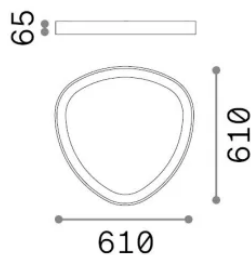

Общая информация

Интерьер - Потолочные светильники

Еап	8021696372082
Пункт	GEMINI PL D061 ON-OFF OTTONE 4000K
Установка	Потолочные светильники
Гарантия	5 years
Общий вес	6.34 kg
Объем	0.0507 m ³

Техническая информация

Вес нетто	4.69 kg
Класс изоляции	II
Индекс защиты	IP20
Согласие	-
Рабочая Температура	-
Dimmer	Non-dimmable
Выходная мощность	220-240 V AC
Источник питания	-

Информация об источнике

Интегрированный источник	-
Сменный источник	No
Власть	30 W
Выбросы	-
Максимальное потребление	-
Функции LED	LED SMD LUMILEDS
ССТ LED	4000 K
Продолжительность LED (t. 25°C)	50 h
CRI	> 90
SDCM	3
Угол светового луча	130°
Световой поток луча	3550 lm
Полезный световой поток	-