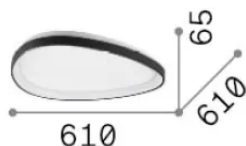

Информация об источнике

Интегрированный источник	Integrated LED module
Сменный источник	Replaceable (by qualified operators only)
Власть	30 W
Выбросы	Direct
Максимальное потребление	max 30 W
Функции LED	LED SMD LUMILEDS
CCT LED	3000 K
Продолжительность LED (t. 25°c)	50000 h
CRI	> 90
SDCM	3
Угол светового луча	130°
Световой поток луча	3500 lm
Полезный световой поток	2310 lm
Фотобиологический риск	2