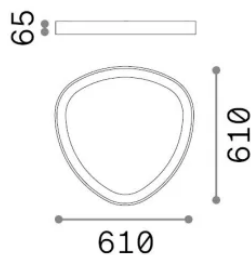

Общая информация

Интерьер - Потолочные светильники

Еап	8021696372075
Пункт	GEMINI PL D061 ON-OFF NERO 4000K
Установка	Потолочные светильники
Гарантия	5 years
Общий вес	6.34 kg
Объем	0.0507 m ³

Техническая информация

Вес нетто	4.69 kg
Класс изоляции	II
Индекс защиты	IP20
Согласие	-
Рабочая Температура	-
Dimmer	Non-dimmable
Выходная мощность	220-240 V AC
Источник питания	-

Информация об источнике

Интегрированный источник	-
Сменный источник	No
Власть	30 W
Выбросы	-
Максимальное потребление	-
Функции LED	LED SMD LUMILEDS
CCT LED	4000 K
Продолжительность LED (t. 25°C)	50 h
CRI	> 90
SDCM	3
Угол светового луча	130°
Световой поток луча	3550 lm
Полезный световой поток	-