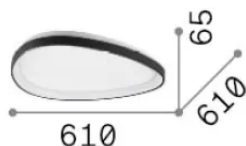

## Интерьер - Потолочные светильники

<b>Еап</b>	8021696328058
<b>Пункт</b>	GEMINI PL D061 ON-OFF NERO 3000K
<b>Установка</b>	Потолочные светильники
<b>Гарантия</b>	5 years
<b>Общий вес</b>	4.71 kg
<b>Объем</b>	0.05577 m <sup>3</sup>

## Информация об источнике

<b>Интегрированный источник</b>	-
<b>Сменный источник</b>	No
<b>Власть</b>	30 W
<b>Выбросы</b>	-
<b>Максимальное потребление</b>	-
<b>Функции LED</b>	LED SMD LUMILEDS
<b>CCT LED</b>	3000 K
<b>Продолжительность LED (t. 25°C)</b>	50 h
<b>CRI</b>	> 90
<b>SDCM</b>	3
<b>Угол светового луча</b>	130°
<b>Световой поток луча</b>	3500 lm
<b>Полезный световой поток</b>	-