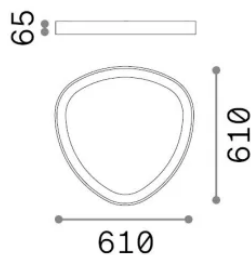

Общая информация

Интерьер - Потолочные светильники

Еап	8021696372068
Пункт	GEMINI PL D061 ON-OFF BIANCO 4000K
Установка	Потолочные светильники
Гарантия	5 years
Общий вес	6.34 kg
Объем	0.0507 m ³

Техническая информация

Вес нетто	4.69 kg
Класс изоляции	II
Индекс защиты	IP20
Согласие	-
Рабочая Температура	-
Dimmer	Non-dimmable
Выходная мощность	220-240 V AC
Источник питания	-

Информация об источнике

Интегрированный источник	-
Сменный источник	No
Власть	30 W
Выбросы	-
Максимальное потребление	-
Функции LED	LED SMD LUMILEDS
ССТ LED	4000 K
Продолжительность LED (t. 25°C)	50 h
CRI	> 90
SDCM	3
Угол светового луча	130°
Световой поток луча	3550 lm
Полезный световой поток	-