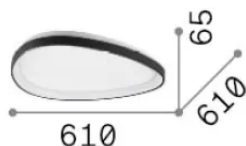

## Интерьер - Потолочные светильники

<b>Еап</b>	8021696328041
<b>Пункт</b>	GEMINI PL D061 ON-OFF BIANCO 3000K
<b>Установка</b>	Потолочные светильники
<b>Гарантия</b>	5 years
<b>Общий вес</b>	4.71 kg
<b>Объем</b>	0.05577 m <sup>3</sup>

## Информация об источнике

<b>Интегрированный источник</b>	-
<b>Сменный источник</b>	No
<b>Власть</b>	30 W
<b>Выбросы</b>	-
<b>Максимальное потребление</b>	-
<b>Функции LED</b>	LED SMD LUMILEDS
<b>CCT LED</b>	3000 K
<b>Продолжительность LED (t. 25°C)</b>	50 h
<b>CRI</b>	> 90
<b>SDCM</b>	3
<b>Угол светового луча</b>	130°
<b>Световой поток луча</b>	3500 lm
<b>Полезный световой поток</b>	-