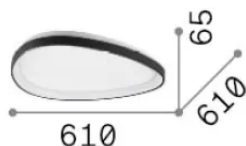

Информация об источнике

Интегрированный источник	-
Сменный источник	No
Власть	28 W
Выбросы	-
Максимальное потребление	-
Функции LED	LED SMD LUMILEDS
CCT LED	3000 K
Продолжительность LED (t. 25°C)	50 h
CRI	> 90
SDCM	3
Угол светового луча	130°
Световой поток луча	3500 lm
Полезный световой поток	-