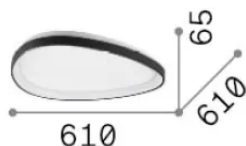

Общая информация

Интерьер - Потолочные светильники

Еап	8021696328942
Пункт	GEMINI PL D061 DALI/PUSH BIANCO 3000K
Установка	Потолочные светильники
Гарантия	5 years
Общий вес	4.81 kg
Объем	0.050304 m ³

Техническая информация

Вес нетто	3.2 kg
Класс изоляции	II
Индекс защиты	IP20
Согласие	-
Рабочая Температура	-
Dimmer	1
Выходная мощность	220-240 V AC
Источник питания	-

Информация об источнике

Интегрированный источник	-
Сменный источник	No
Власть	28 W
Выбросы	-
Максимальное потребление	-
Функции LED	LED SMD LUMILEDS
CCT LED	3000 K
Продолжительность LED (t. 25°C)	50 h
CRI	> 90
SDCM	3
Угол светового луча	130°
Световой поток луча	3500 lm
Полезный световой поток	-