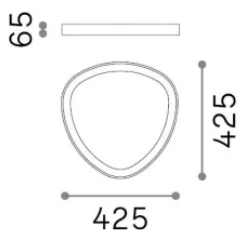

Общая информация

Интерьер - Потолочные светильники

Еап	8021696372051
Пункт	GEMINI PL D042 ON-OFF OTTONE 4000K
Установка	Потолочные светильники
Гарантия	5 years
Общий вес	3.62 kg
Объем	0.026508 м³

Техническая информация

Вес нетто	2.6 kg
Класс изоляции	II
Индекс защиты	IP20
Согласие	-
Рабочая Температура	-
Dimmer	Non-dimmable
Выходная мощность	220-240 V AC
Источник питания	-

Информация об источнике

Интегрированный источник	-
Сменный источник	No
Власть	24 W
Выбросы	-
Максимальное потребление	-
Функции LED	LED SMD LUMILEDS
CCT LED	4000 K
Продолжительность LED (t. 25°C)	50 h
CRI	> 90
SDCM	3
Угол светового луча	130°
Световой поток луча	2950 lm
Полезный световой поток	-