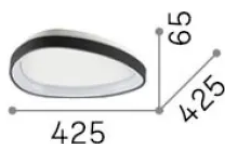

Общая информация

Интерьер - Потолочные светильники

Еап	8021696328034
Пункт	GEMINI PL D042 ON-OFF OTTONE 3000K
Установка	Потолочные светильники
Гарантия	5 years
Общий вес	2.91 kg
Объем	0.028412 m ³

Техническая информация

Вес нетто	1.9 kg
Класс изоляции	II
Индекс защиты	IP20
Согласие	-
Рабочая Температура	-
Dimmer	Non-dimmable
Выходная мощность	220-240 V AC
Источник питания	-

Информация об источнике

Интегрированный источник	-
Сменный источник	No
Власть	24 W
Выбросы	-
Максимальное потребление	-
Функции LED	LED SMD LUMILEDS
CCT LED	3000 K
Продолжительность LED (t. 25°C)	50 h
CRI	> 90
SDCM	3
Угол светового луча	130°
Световой поток луча	2900 lm
Полезный световой поток	-