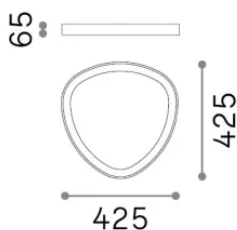

## Интерьер - Потолочные светильники

<b>Еап</b>	8021696372044
<b>Пункт</b>	GEMINI PL D042 ON-OFF NERO 4000K
<b>Установка</b>	Потолочные светильники
<b>Гарантия</b>	5 years
<b>Общий вес</b>	3.62 kg
<b>Объем</b>	0.026508 м³

## Информация об источнике

<b>Интегрированный источник</b>	-
<b>Сменный источник</b>	No
<b>Власть</b>	24 W
<b>Выбросы</b>	-
<b>Максимальное потребление</b>	-
<b>Функции LED</b>	LED SMD LUMILEDS
<b>CCT LED</b>	4000 K
<b>Продолжительность LED (t. 25°C)</b>	50 h
<b>CRI</b>	> 90
<b>SDCM</b>	3
<b>Угол светового луча</b>	130°
<b>Световой поток луча</b>	2950 lm
<b>Полезный световой поток</b>	-