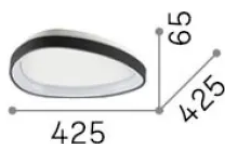

Общая информация

Интерьер - Потолочные светильники

Еап	8021696328027
Пункт	GEMINI PL D042 ON-OFF NERO 3000K
Установка	Потолочные светильники
Гарантия	5 years
Общий вес	2.91 kg
Объем	0.028412 m ³

Техническая информация

Вес нетто	1.9 kg
Класс изоляции	II
Индекс защиты	IP20
Согласие	-
Рабочая Температура	-
Dimmer	Non-dimmable
Выходная мощность	220-240 V AC
Источник питания	-

Информация об источнике

Интегрированный источник	-
Сменный источник	No
Власть	24 W
Выбросы	-
Максимальное потребление	-
Функции LED	LED SMD LUMILEDS
ССТ LED	3000 K
Продолжительность LED (t. 25°C)	50 h
CRI	> 90
SDCM	3
Угол светового луча	130°
Световой поток луча	2900 lm
Полезный световой поток	-