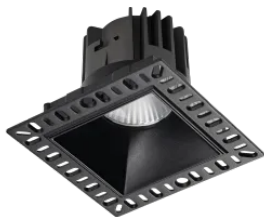

## Технический свет - Встраиваемый светильник

Еап	8021696319674
Пункт	GAME TRIMLESS SQUARE 11W 3000K NE
Установка	Встраиваемый светильник
Гарантия	5 years
Общий вес	0.41 kg
Объем	0.00121 m <sup>3</sup>

## Информация об источнике

Интегрированный источник	-
Сменный источник	No
Власть	11 W
Выбросы	-
Максимальное потребление	-
Функции LED	LED COB CREE
CCT LED	3000 K
Продолжительность LED (t. 25°C)	50 h
CRI	> 90
SDCM	3
Угол светового луча	36°
UGR Максимум	< 19
Световой поток луча	950 lm
Полезный световой поток	-