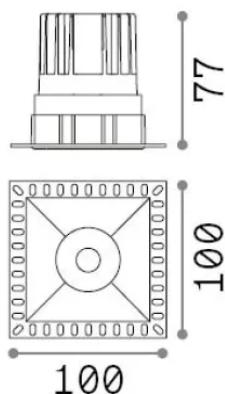

## Технический свет - Встраиваемый светильник

Еап	8021696319674
Пункт	GAME TRIMLESS SQUARE 11W 3000K NE
Установка	Встраиваемый светильник
Гарантия	5 years
Общий вес	0.41 kg
Объем	0.00121 m <sup>3</sup>

## Информация об источнике

Интегрированный источник	-
Сменный источник	No
Власть	11 W
Выбросы	-
Максимальное потребление	-
Функции LED	LED COB CREE
CCT LED	3000 K
Продолжительность LED (t. 25°C)	50 h
CRI	> 90
SDCM	3
Угол светового луча	36°
UGR Максимум	< 19
Световой поток луча	950 lm
Полезный световой поток	-