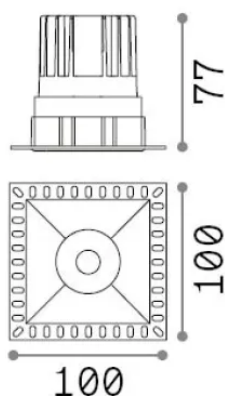

Информация об источнике

Интегрированный источник	-
Сменный источник	No
Власть	11 W
Выбросы	-
Максимальное потребление	-
Функции LED	LED COB CREE
CCT LED	3000 K
Продолжительность LED (t. 25°C)	50 h
CRI	> 90
SDCM	3
Угол светового луча	36°
UGR Максимум	< 19
Световой поток луча	950 lm
Полезный световой поток	-