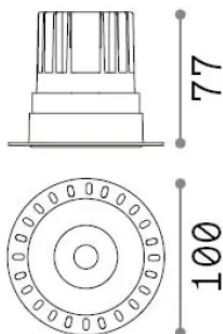

Информация об источнике

Интегрированный источник	-
Сменный источник	No
Власть	11 W
Выбросы	-
Максимальное потребление	-
Функции LED	LED COB CREE
CCT LED	3000 K
Продолжительность LED (t. 25°C)	50 h
CRI	> 90
SDCM	3
Угол светового луча	36°
UGR Максимум	< 19
Световой поток луча	950 lm
Полезный световой поток	-