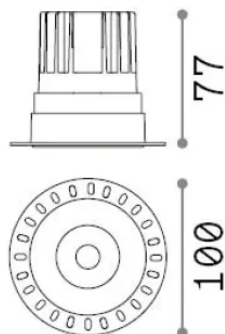

Информация об источнике

Интегрированный источник	-
Сменный источник	No
Власть	11 W
Выбросы	-
Максимальное потребление	-
Функции LED	LED COB CREE
CCT LED	3000 K
Продолжительность LED (t. 25°C)	50 h
CRI	> 90
SDCM	3
Угол светового луча	36°
UGR Максимум	< 19
Световой поток луча	950 lm
Полезный световой поток	-