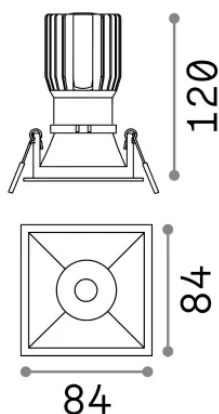

Информация об источнике

Интегрированный источник	Integrated LED module
Сменный источник	Replaceable (by qualified operators only)
Власть	11 W
Выбросы	Direct
Максимальное потребление	max 11 W
Функции LED	LED COB CREE
ССТ LED	3000 K
Продолжительность LED (t. 25°c)	50000 h
CRI	> 90
SDCM	3
Угол светового луча	36°
UGR Максимум	< 19
Световой поток луча	950 lm
Полезный световой поток	660 lm
Фотобиологический риск	1