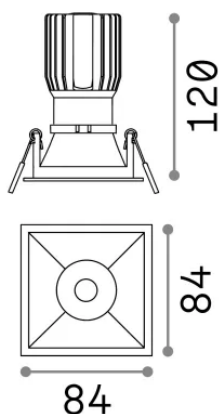

## Технический свет - Встраиваемый светильник

Еап	8021696192406
Пункт	GAME TRIM SQUARE 11W 3000K NE BI
Установка	Встраиваемый светильник
Гарантия	5 years
Общий вес	0.4 kg
Объем	0.001573 m <sup>3</sup>

## Информация об источнике

Интегрированный источник	-
Сменный источник	No
Власть	11 W
Выбросы	-
Максимальное потребление	-
Функции LED	LED COB CREE
CCT LED	3000 K
Продолжительность LED (t. 25°C)	50 h
CRI	> 90
SDCM	3
Угол светового луча	36°
UGR Максимум	< 19
Световой поток луча	950 lm
Полезный световой поток	-