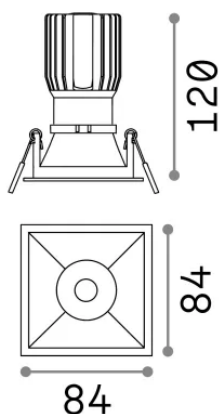

Информация об источнике

Интегрированный источник	-
Сменный источник	No
Власть	11 W
Выбросы	-
Максимальное потребление	-
Функции LED	LED COB CREE
CCT LED	3000 K
Продолжительность LED (t. 25°C)	50 h
CRI	> 90
SDCM	3
Угол светового луча	36°
UGR Максимум	< 19
Световой поток луча	950 lm
Полезный световой поток	-