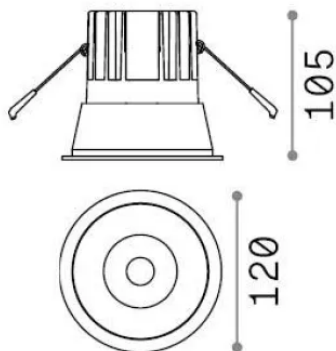

Общая информация

Технический свет - Встраиваемый светильник

Еап	8021696341415
Пункт	GAME TRIM ROUND 20W 3000K NE OR
Установка	Встраиваемый светильник
Гарантия	5 years
Общий вес	0.73 kg
Объем	0.001573 m ³

Техническая информация

Вес нетто	0.65 kg
Класс изоляции	II
Индекс защиты	IP20
Согласие	-
Рабочая Температура	-
Dimmer	Non-dimmable
Выходная мощность	220-240 V AC
Источник питания	-

Информация об источнике

Интегрированный источник	-
Сменный источник	No
Власть	20 W
Выбросы	-
Максимальное потребление	-
Функции LED	LED COB CREE
CCT LED	3000 K
Продолжительность LED (t. 25°C)	50 h
CRI	> 90
SDCM	3
Угол светового луча	27°
UGR Максимум	< 19
Световой поток луча	2250 lm
Полезный световой поток	-