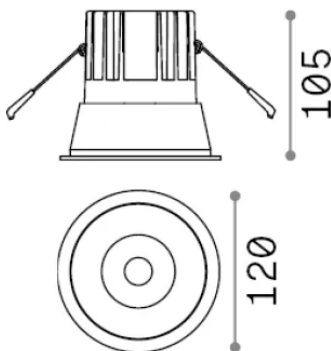

Общая информация

Технический свет - Встраиваемый светильник

Еап	8021696273167
Пункт	GAME TRIM ROUND 20W 3000K NE NE
Установка	Встраиваемый светильник
Гарантия	5 years
Общий вес	0.98 kg
Объем	0.001573 m ³

Техническая информация

Вес нетто	0.66 kg
Класс изоляции	II
Индекс защиты	IP20
Согласие	-
Рабочая Температура	-
Dimmer	Non-dimmable
Выходная мощность	220-240 V AC
Источник питания	-

Информация об источнике

Интегрированный источник	-
Сменный источник	No
Власть	20 W
Выбросы	-
Максимальное потребление	-
Функции LED	LED COB CREE
CCT LED	3000 K
Продолжительность LED (t. 25°C)	50 h
CRI	> 90
SDCM	3
Угол светового луча	27°
UGR Максимум	< 19
Световой поток луча	2250 lm
Полезный световой поток	-