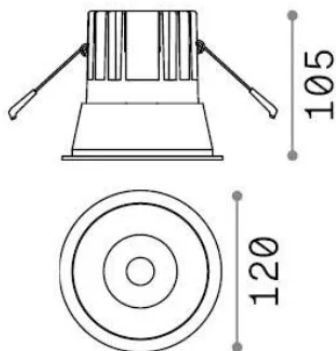

Общая информация

Технический свет - Встраиваемый светильник

Еап	8021696341422
Пункт	GAME TRIM ROUND 20W 3000K BI OR
Установка	Встраиваемый светильник
Гарантия	5 years
Общий вес	0.73 kg
Объем	0.001573 m ³

Техническая информация

Вес нетто	0.65 kg
Класс изоляции	II
Индекс защиты	IP20
Согласие	-
Рабочая Температура	-
Dimmer	Non-dimmable
Выходная мощность	220-240 V AC
Источник питания	-

Информация об источнике

Интегрированный источник	-
Сменный источник	No
Власть	20 W
Выбросы	-
Максимальное потребление	-
Функции LED	LED COB CREE
CCT LED	3000 K
Продолжительность LED (t. 25°C)	50 h
CRI	> 90
SDCM	3
Угол светового луча	27°
UGR Максимум	< 19
Световой поток луча	2250 lm
Полезный световой поток	-