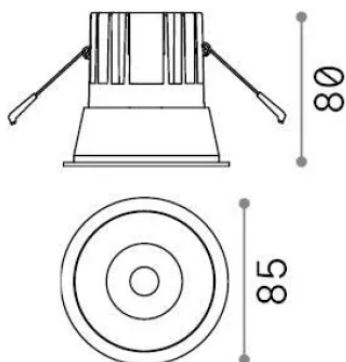

Информация об источнике

Интегрированный источник	-
Сменный источник	No
Власть	11 W
Выбросы	-
Максимальное потребление	-
Функции LED	LED COB CREE
CCT LED	4000 K
Продолжительность LED (t. 25°C)	50 h
CRI	> 90
SDCM	3
Угол светового луча	36°
UGR Максимум	< 19
Световой поток луча	1100 lm
Полезный световой поток	-