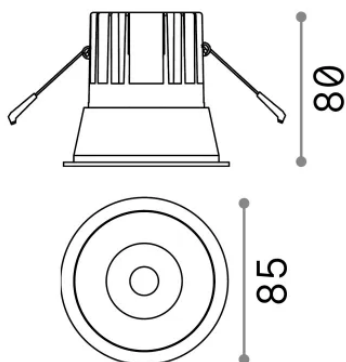

Общая информация

Технический свет - Встраиваемый светильник

Еап	8021696267968
Пункт	GAME TRIM ROUND 11W 4000K NE NE
Установка	Встраиваемый светильник
Гарантия	5 years
Общий вес	0.4 kg
Объем	0.001573 m ³

Техническая информация

Вес нетто	0.35 kg
Класс изоляции	II
Индекс защиты	IP20
Согласие	-
Рабочая Температура	-
Dimmer	Non-dimmable
Выходная мощность	220-240 V AC
Источник питания	-

Информация об источнике

Интегрированный источник	-
Сменный источник	No
Власть	11 W
Выбросы	-
Максимальное потребление	-
Функции LED	LED COB CREE
CCT LED	4000 K
Продолжительность LED (t. 25°C)	50 h
CRI	> 90
SDCM	3
Угол светового луча	36°
UGR Максимум	< 19
Световой поток луча	1100 lm
Полезный световой поток	-