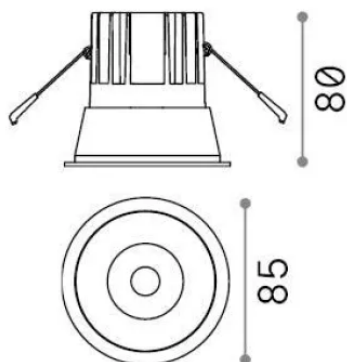

Общая информация

Технический свет - Встраиваемый светильник

Еап	8021696341361
Пункт	GAME TRIM ROUND 11W 4000K BI OR
Установка	Встраиваемый светильник
Гарантия	5 years
Общий вес	0.37 kg
Объем	0.001573 m ³

Техническая информация

Вес нетто	0.3 kg
Класс изоляции	II
Индекс защиты	IP20
Согласие	-
Рабочая Температура	-
Dimmer	Non-dimmable
Выходная мощность	220-240 V AC
Источник питания	-

Информация об источнике

Интегрированный источник	-
Сменный источник	No
Власть	11 W
Выбросы	-
Максимальное потребление	-
Функции LED	LED COB CREE
CCT LED	4000 K
Продолжительность LED (t. 25°C)	50 h
CRI	> 90
SDCM	3
Угол светового луча	36°
UGR Максимум	< 19
Световой поток луча	1100 lm
Полезный световой поток	-