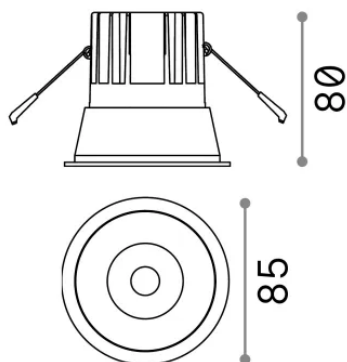

Общая информация

Технический свет - Встраиваемый светильник

Еап	8021696267975
Пункт	GAME TRIM ROUND 11W 4000K BI BI
Установка	Встраиваемый светильник
Гарантия	5 years
Общий вес	0.4 kg
Объем	0.001573 m ³

Техническая информация

Вес нетто	0.35 kg
Класс изоляции	II
Индекс защиты	IP20
Согласие	-
Рабочая Температура	-
Dimmer	Non-dimmable
Выходная мощность	220-240 V AC
Источник питания	-

Информация об источнике

Интегрированный источник	-
Сменный источник	No
Власть	11 W
Выбросы	-
Максимальное потребление	-
Функции LED	LED COB CREE
CCT LED	4000 K
Продолжительность LED (t. 25°C)	50 h
CRI	> 90
SDCM	3
Угол светового луча	36°
UGR Максимум	< 19
Световой поток луча	1100 lm
Полезный световой поток	-