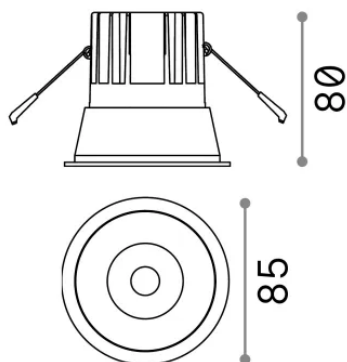

Общая информация

Технический свет - Встраиваемый светильник

Еап	8021696192345
Пункт	GAME TRIM ROUND 11W 3000K NE OR
Установка	Встраиваемый светильник
Гарантия	5 years
Общий вес	0.4 kg
Объем	0.001573 m ³

Техническая информация

Вес нетто	0.35 kg
Класс изоляции	II
Индекс защиты	IP20
Согласие	-
Рабочая Температура	-
Dimmer	Non-dimmable
Выходная мощность	220-240 V AC
Источник питания	-

Информация об источнике

Интегрированный источник	-
Сменный источник	No
Власть	11 W
Выбросы	-
Максимальное потребление	-
Функции LED	LED COB CREE
CCT LED	3000 K
Продолжительность LED (t. 25°C)	50 h
CRI	> 90
SDCM	3
Угол светового луча	36°
UGR Максимум	< 19
Световой поток луча	950 lm
Полезный световой поток	-