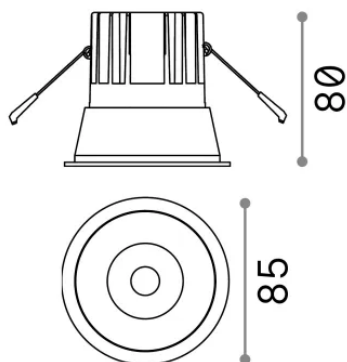

Техническая информация

Вес нетто	0.3 kg
Класс изоляции	II
Индекс защиты	IP20
Согласие	CE
Рабочая Температура	0° ~ +40 °C [DO NOT COVER]
Dimmer	Non-dimmable, On-Off
Выходная мощность	220-240 V AC 50/60 Hz
Источник питания	Separate, included Replaceable (by qualified operators only), electronic
Сопротивление нагрузки	IK06
Индекс защиты передней части	IP40
Принадлежности включены	Dimmable driver

Информация об источнике

Интегрированный источник	Integrated LED module
Сменный источник	Replaceable (by qualified operators only)
Власть	11 W
Выбросы	Direct
Максимальное потребление	max 11 W
Функции LED	LED COB CREE
CCT LED	3000 K
Продолжительность LED (t. 25°c)	50000 h
CRI	> 90
SDCM	3
Угол светового луча	36°
UGR Максимум	< 19
Световой поток луча	950 lm
Полезный световой поток	640 lm
Фотобиологический риск	1