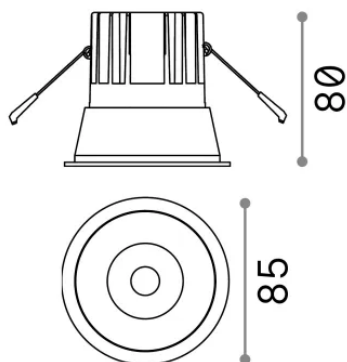

Общая информация

Технический свет - Встраиваемый светильник

Еап	8021696192338
Пункт	GAME TRIM ROUND 11W 3000K NE BI
Установка	Встраиваемый светильник
Гарантия	5 years
Общий вес	0.4 kg
Объем	0.001573 m ³

Техническая информация

Вес нетто	0.35 kg
Класс изоляции	II
Индекс защиты	IP20
Согласие	-
Рабочая Температура	-
Dimmer	Non-dimmable
Выходная мощность	220-240 V AC
Источник питания	-

Информация об источнике

Интегрированный источник	-
Сменный источник	No
Власть	11 W
Выбросы	-
Максимальное потребление	-
Функции LED	LED COB CREE
CCT LED	3000 K
Продолжительность LED (t. 25°C)	50 h
CRI	> 90
SDCM	3
Угол светового луча	36°
UGR Максимум	< 19
Световой поток луча	950 lm
Полезный световой поток	-