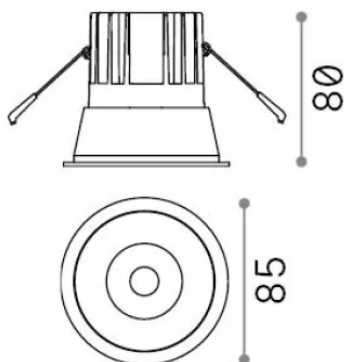

Общая информация

Технический свет - Встраиваемый светильник

Еап	8021696327754
Пункт	GAME TRIM ROUND 11W 3000K IP65 NE NE
Установка	Встраиваемый светильник
Гарантия	5 years
Общий вес	0.15 kg
Объем	0.001573 м ³

Техническая информация

Вес нетто	0.07 kg
Класс изоляции	II
Индекс защиты	IP20
Согласие	-
Рабочая Температура	-
Dimmer	Non-dimmable
Выходная мощность	220-240 V AC
Источник питания	-

Информация об источнике

Интегрированный источник	-
Сменный источник	No
Власть	11 W
Выбросы	-
Максимальное потребление	-
Функции LED	LED COB CREE
CCT LED	3000 K
Продолжительность LED (t. 25°C)	50 h
CRI	> 90
SDCM	3
Угол светового луча	36°
UGR Максимум	< 19
Световой поток луча	950 lm
Полезный световой поток	-