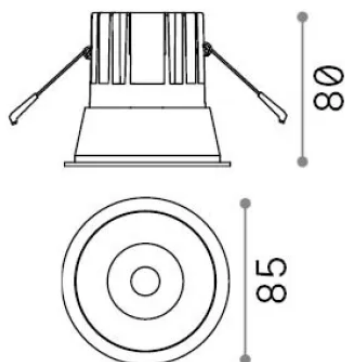

Общая информация

Технический свет - Встраиваемый светильник

Еап	8021696313191
Пункт	GAME TRIM ROUND 11W 3000K IP65 BI BI
Установка	Встраиваемый светильник
Гарантия	5 years
Общий вес	0.15 kg
Объем	0.001573 m ³

Техническая информация

Вес нетто	0.07 kg
Класс изоляции	II
Индекс защиты	IP20
Согласие	-
Рабочая Температура	-
Dimmer	Non-dimmable
Выходная мощность	220-240 V AC
Источник питания	-

Информация об источнике

Интегрированный источник	-
Сменный источник	No
Власть	11 W
Выбросы	-
Максимальное потребление	-
Функции LED	LED COB CREE
CCT LED	3000 K
Продолжительность LED (t. 25°C)	50 h
CRI	> 90
SDCM	3
Угол светового луча	36°
UGR Максимум	< 19
Световой поток луча	950 lm
Полезный световой поток	-