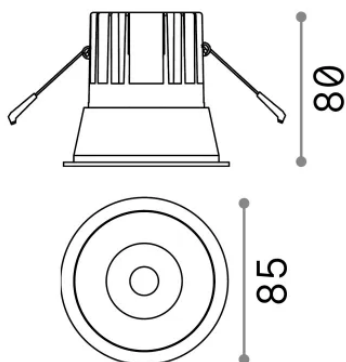

Общая информация

Технический свет - Встраиваемый светильник

Еап	8021696192307
Пункт	GAME TRIM ROUND 11W 3000K BI OR
Установка	Встраиваемый светильник
Гарантия	5 years
Общий вес	0.4 kg
Объем	0.001573 m ³

Техническая информация

Вес нетто	0.35 kg
Класс изоляции	II
Индекс защиты	IP20
Согласие	-
Рабочая Температура	-
Dimmer	Non-dimmable
Выходная мощность	220-240 V AC
Источник питания	-

Информация об источнике

Интегрированный источник	-
Сменный источник	No
Власть	11 W
Выбросы	-
Максимальное потребление	-
Функции LED	LED COB CREE
CCT LED	3000 K
Продолжительность LED (t. 25°C)	50 h
CRI	> 90
SDCM	3
Угол светового луча	36°
UGR Максимум	< 19
Световой поток луча	950 lm
Полезный световой поток	-