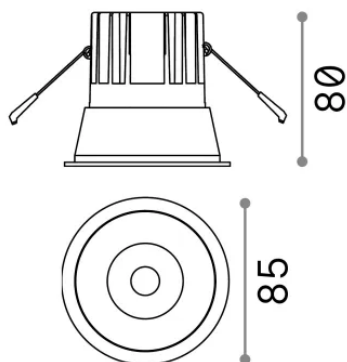

Общая информация

Технический свет - Встраиваемый светильник

Еап	8021696192277
Пункт	GAME TRIM ROUND 11W 3000K BI NE
Установка	Встраиваемый светильник
Гарантия	5 years
Общий вес	0.4 kg
Объем	0.001573 m ³

Техническая информация

Вес нетто	0.35 kg
Класс изоляции	II
Индекс защиты	IP20
Согласие	-
Рабочая Температура	-
Dimmer	Non-dimmable
Выходная мощность	220-240 V AC
Источник питания	-

Информация об источнике

Интегрированный источник	-
Сменный источник	No
Власть	11 W
Выбросы	-
Максимальное потребление	-
Функции LED	LED COB CREE
CCT LED	3000 K
Продолжительность LED (t. 25°C)	50 h
CRI	> 90
SDCM	3
Угол светового луча	36°
UGR Максимум	< 19
Световой поток луча	950 lm
Полезный световой поток	-