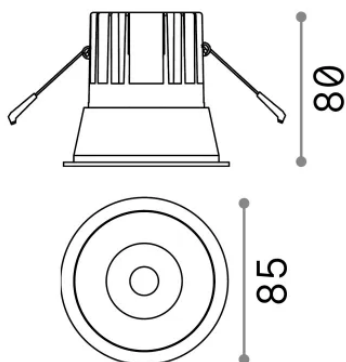

Общая информация

Технический свет - Встраиваемый светильник

Еап	8021696192291
Пункт	GAME TRIM ROUND 11W 3000K BI BI
Установка	Встраиваемый светильник
Гарантия	5 years
Общий вес	0.4 kg
Объем	0.001573 m ³

Техническая информация

Вес нетто	0.35 kg
Класс изоляции	II
Индекс защиты	IP20
Согласие	-
Рабочая Температура	-
Dimmer	Non-dimmable
Выходная мощность	220-240 V AC
Источник питания	-

Информация об источнике

Интегрированный источник	-
Сменный источник	No
Власть	11 W
Выбросы	-
Максимальное потребление	-
Функции LED	LED COB CREE
CCT LED	3000 K
Продолжительность LED (t. 25°C)	50 h
CRI	> 90
SDCM	3
Угол светового луча	36°
UGR Максимум	< 19
Световой поток луча	950 lm
Полезный световой поток	-