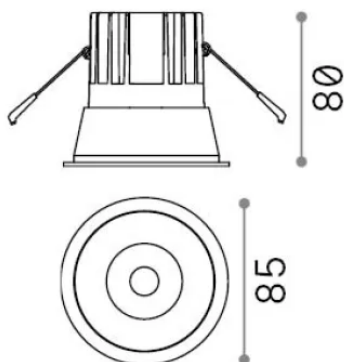

Общая информация

Технический свет - Встраиваемый светильник

Еап	8021696285412
Пункт	GAME TRIM ROUND 11W 2700K NE NE
Установка	Встраиваемый светильник
Гарантия	5 years
Общий вес	0.32 kg
Объем	0.001573 m ³

Техническая информация

Вес нетто	0.28 kg
Класс изоляции	II
Индекс защиты	IP20
Согласие	-
Рабочая Температура	-
Dimmer	Non-dimmable
Выходная мощность	220-240 V AC
Источник питания	-

Информация об источнике

Интегрированный источник	-
Сменный источник	No
Власть	11 W
Выбросы	-
Максимальное потребление	-
Функции LED	LED COB CREE
CCT LED	2700 K
Продолжительность LED (t. 25°C)	50 h
CRI	> 90
SDCM	3
Угол светового луча	36°
UGR Максимум	< 19
Световой поток луча	900 lm
Полезный световой поток	-