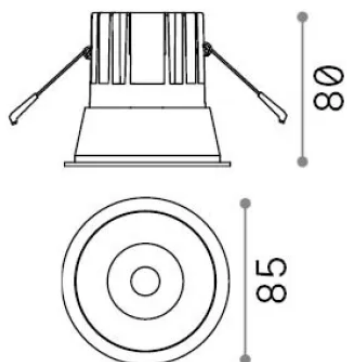

Общая информация

Технический свет - Встраиваемый светильник

Еап	8021696285429
Пункт	GAME TRIM ROUND 11W 2700K BI BI
Установка	Встраиваемый светильник
Гарантия	5 years
Общий вес	0.4 kg
Объем	0.001634 m ³

Техническая информация

Вес нетто	0.35 kg
Класс изоляции	II
Индекс защиты	IP20
Согласие	-
Рабочая Температура	-
Dimmer	Non-dimmable
Выходная мощность	220-240 V AC
Источник питания	-

Информация об источнике

Интегрированный источник	-
Сменный источник	No
Власть	11 W
Выбросы	-
Максимальное потребление	-
Функции LED	LED COB CREE
CCT LED	2700 K
Продолжительность LED (t. 25°C)	50 h
CRI	> 90
SDCM	3
Угол светового луча	36°
UGR Максимум	< 19
Световой поток луча	900 lm
Полезный световой поток	-