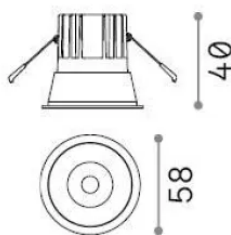

Общая информация

Технический свет - Встраиваемый светильник

Еап	8021696349060
Пункт	GAME TRIM ROUND 05W 3000K NE NE
Установка	Встраиваемый светильник
Гарантия	5 years
Общий вес	0.22 kg
Объем	0.00096 m ³

Техническая информация

Вес нетто	0.2 kg
Класс изоляции	II
Индекс защиты	IP20
Согласие	-
Рабочая Температура	-
Dimmer	Non-dimmable
Выходная мощность	220-240 V AC
Источник питания	-

Информация об источнике

Интегрированный источник	-
Сменный источник	No
Власть	5,5 W
Выбросы	-
Максимальное потребление	-
Функции LED	LED COB CREE
CCT LED	3000 K
Продолжительность LED (t. 25°C)	50 h
CRI	> 90
SDCM	3
Угол светового луча	36°
UGR Максимум	< 19
Световой поток луча	650 lm
Полезный световой поток	-