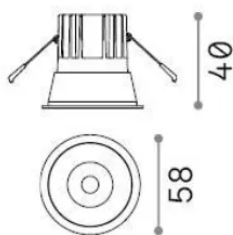

Общая информация

Технический свет - Встраиваемый светильник

Еап	8021696349084
Пункт	GAME TRIM ROUND 05W 3000K BI OR
Установка	Встраиваемый светильник
Гарантия	5 years
Общий вес	0.19 kg
Объем	0.000874 м³

Техническая информация

Вес нетто	0.15 kg
Класс изоляции	II
Индекс защиты	IP20
Согласие	CE
Рабочая Температура	0° ~ +40 °C
Dimmer	Non-dimmable, On-Off
Выходная мощность	220-240 V AC 50/60 Hz
Источник питания	Separate, included Replaceable (by qualified operators only), electronic

Информация об источнике

Интегрированный источник	Integrated LED module
Сменный источник	Replaceable (by qualified operators only)
Власть	5,5 W
Выбросы	Direct
Максимальное потребление	max 5,5 W
Функции LED	LED COB CREE
ССТ LED	3000 K
Продолжительность LED (t. 25°c)	50000 h
CRI	> 90
SDCM	3
Угол светового луча	36°
UGR Максимум	< 19
Световой поток луча	650 lm
Полезный световой поток	470 lm
Фотобиологический риск	2