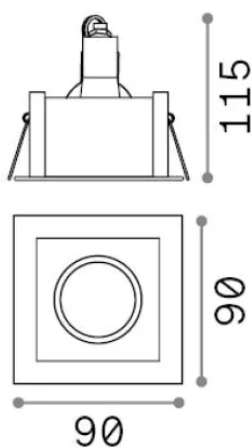

Информация об источнике

Интегрированный источник	Light bulb (not included)
Сменный источник	No
Власть	GU10 max 1 x 50 W
Выбросы	Direct
Максимальное потребление	-
Рекомендовать лампочку	108292 GU10 05W 410Lm 3000K CRI90