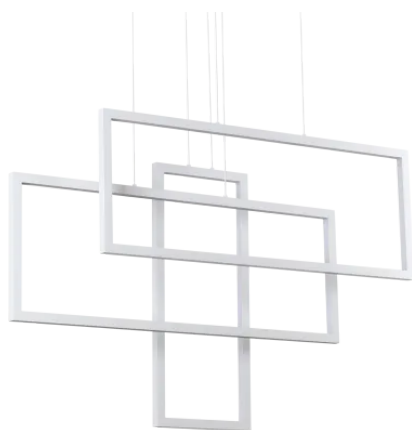

Общая информация

Интерьер - Подвесы

Ean	8021696253589
Пункт	FRAME SP RETTANGOLO BIANCO 3000K
Установка	Подвесы
Гарантия	5 years
Общий вес	5.48 kg
Объем	0.02664 m ³

Техническая информация

Вес нетто	4.3 kg
Класс изоляции	I
Индекс защиты	IP20
Согласие	CE
Рабочая Температура	0° ~ +40 °C
Dimmer	Non-dimmable, On-Off
Выходная мощность	220-240 V AC 50/60 Hz
Источник питания	In-built, included Replaceable (by qualified operators only), electronic

Информация об источнике

Интегрированный источник	Integrated LED module
Сменный источник	No
Власть	LED 93 W
Выбросы	Direct
Максимальное потребление	max 93 W
Функции LED	LED SMD
ССТ LED	3000 K
Продолжительность LED (t. 25°c)	30000 h
CRI	> 90
SDCM	3
Угол светового луча	120°
Световой поток луча	10900 lm
Полезный световой поток	5000 lm
Лампа в комплекте	1
Рекомендовать лампочку	LED INTEGRATO 10900lm 3000K