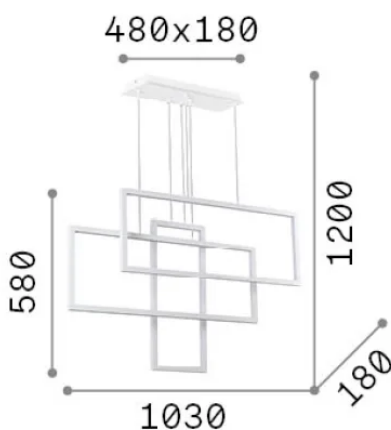

Общая информация

Интерьер - Подвесы

Ean	8021696253589
Пункт	FRAME SP RETTANGOLO BIANCO 3000K
Установка	Подвесы
Гарантия	5 years
Общий вес	5.48 kg
Объем	0.02664 m ³

Техническая информация

Вес нетто	4.3 kg
Класс изоляции	I
Индекс защиты	IP20
Согласие	CE
Рабочая Температура	0° ~ +40 °C
Dimmer	Non-dimmable, On-Off
Выходная мощность	220-240 V AC 50/60 Hz
Источник питания	In-built, included Replaceable (by qualified operators only), electronic

Информация об источнике

Интегрированный источник	Integrated LED module
Сменный источник	No
Власть	LED 93 W
Выбросы	Direct
Максимальное потребление	max 93 W
Функции LED	LED SMD
ССТ LED	3000 K
Продолжительность LED (t. 25°c)	30000 h
CRI	> 90
SDCM	3
Угол светового луча	120°
Световой поток луча	10900 lm
Полезный световой поток	5000 lm
Лампа в комплекте	1
Рекомендовать лампочку	LED INTEGRATO 10900lm 3000K