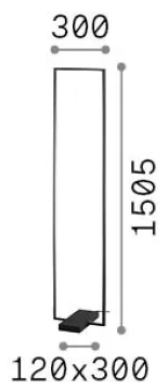

## Интерьер - Торшеры

Еап	8021696299624
Пункт	FRAME PT BIANCO 3000K
Установка	Торшеры
Гарантия	5 years
Общий вес	12.72 kg
Объем	0.044793 m <sup>3</sup>

## Информация об источнике

Интегрированный источник	-
Сменный источник	No
Власть	LED 30 W
Выбросы	-
Максимальное потребление	-
Функции LED	LED SMD
CCT LED	3000 K
Продолжительность LED (t. 25°C)	30 h
CRI	> 90
SDCM	3
Световой поток луча	2850 lm
Лампа в комплекте	1
Рекомендовать лампочку	LED INTEGRATO 2850lm 3000K