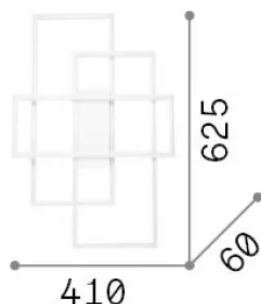

Общая информация

Интерьер - Потолочные светильники

Ean	8021696230726
Пункт	FRAME PL RETTANGOLO BIANCO 3000K
Установка	Потолочные светильники
Гарантия	5 years
Общий вес	1.96 kg
Объем	0.027135 m ³

Техническая информация

Вес нетто	1.24 kg
Класс изоляции	II
Индекс защиты	IP20
Согласие	-
Рабочая Температура	-
Dimmer	Non-dimmable
Выходная мощность	220-240 V AC
Источник питания	-

Информация об источнике

Интегрированный источник	-
Сменный источник	No
Власть	LED 33 W
Выбросы	-
Максимальное потребление	-
Функции LED	LED SMD
CCT LED	3000 K
Продолжительность LED (t. 25°C)	30 h
CRI	> 90
SDCM	3
Угол светового луча	115°
Световой поток луча	3550 lm
Лампа в комплекте	1
Рекомендовать лампочку	LED INTEGRATO 3550Lm 3000K