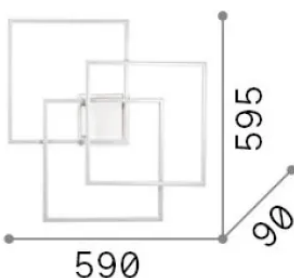

Общая информация

Интерьер - Потолочные светильники

Ean	8021696230702
Пункт	FRAME PL QUADRATO BIANCO 3000K
Установка	Потолочные светильники
Гарантия	5 years
Общий вес	2.7 kg
Объем	0.05577 m ³

Техническая информация

Информация об источнике

Интегрированный источник	Integrated LED module
Сменный источник	No
Власть	LED 33 W
Выбросы	Direct
Максимальное потребление	max 33 W
Функции LED	LED SMD
CCT LED	3000 K
Продолжительность LED (t. 25°C)	30000 h
CRI	> 90
SDCM	3
Угол светового луча	115°
Световой поток луча	4050 lm
Полезный световой поток	2360 lm
Фотобиологический риск	EXEMPT
Лампа в комплекте	1
Рекомендовать лампочку	LED INTEGRATO 4050Lm 3000K