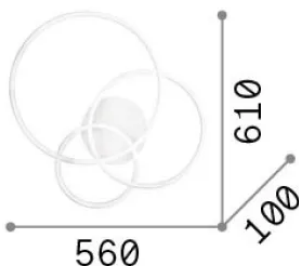

Общая информация

Интерьер - Потолочные светильники

Ean	8021696269825
Пункт	FRAME PL CERCHIO NERO 3000K
Установка	Потолочные светильники
Гарантия	5 years
Общий вес	3.6 kg
Объем	0.04095 m ³

Техническая информация

Информация об источнике

Интегрированный источник	Integrated LED module
Сменный источник	No
Власть	LED 41 W
Выбросы	Direct
Максимальное потребление	max 41 W
Функции LED	LED SMD
ССТ LED	3000 K
Продолжительность LED (t. 25°C)	30000 h
CRI	> 90
SDCM	3
Угол светового луча	115°
Световой поток луча	5200 lm
Полезный световой поток	1560 lm
Фотобиологический риск	EXEMPT
Лампа в комплекте	1
Рекомендовать лампочку	LED INTEGRATO 5200Lm 3000K