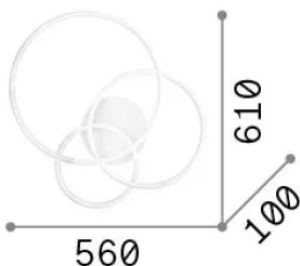

Вес нетто	1.6 kg
Класс изоляции	II
Индекс защиты	IP20
Согласие	-
Рабочая Температура	-
Dimmer	Non-dimmable
Выходная мощность	220-240 V AC
Источник питания	-

Информация об источнике

Интегрированный источник	-
Сменный источник	No
Власть	LED 41 W
Выбросы	-
Максимальное потребление	-
Функции LED	LED SMD
ССТ LED	3000 K
Продолжительность LED (t. 25°C)	30 h
CRI	> 90
SDCM	3
Угол светового луча	115°
Световой поток луча	5200 lm
Лампа в комплекте	1
Рекомендовать лампочку	LED INTEGRATO 5200Lm 3000K