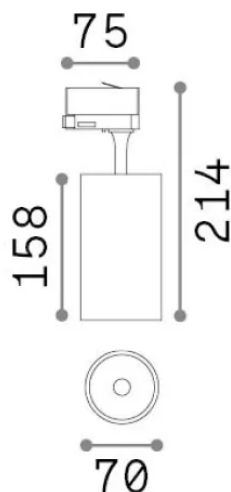

Общая информация

Технический свет - Прожекторы и треки

Еап	8021696322377
Пункт	FOX TR 3-PHASE 25W CRI90 4000K ON-OFF NERO
Установка	Прожекторы и треки
Гарантия	5 years
Общий вес	0.64 kg
Объем	0.00264 m ³

Информация об источнике

Интегрированный источник	Integrated LED module
Сменный источник	Replaceable (by qualified operators only)
Власть	25 W
Выбросы	Direct
Максимальное потребление	max 25 W
Функции LED	LED COB
ССТ LED	4000 K
Продолжительность LED (t. 25°c)	50000 h
CRI	> 90
SDCM	3
Угол светового луча	35°
Световой поток луча	3050 lm
Полезный световой поток	2310 lm
Фотобиологический риск	1