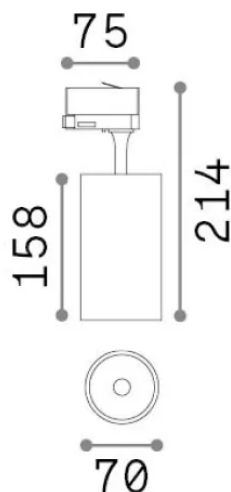

Общая информация

Технический свет - Прожекторы и треки

| | |
|------------------|--|
| Еап | 8021696322391 |
| Пункт | FOX TR 3-PHASE 25W CRI90 4000K ON-OFF BIANCO |
| Установка | Прожекторы и треки |
| Гарантия | 5 years |
| Общий вес | 0.64 kg |
| Объем | 0.002688 м ³ |

Техническая информация

| | |
|----------------------------|--------------|
| Вес нетто | 0.54 kg |
| Класс изоляции | I |
| Индекс защиты | IP20 |
| Согласие | - |
| Рабочая Температура | - |
| Dimmer | Non-dimmable |
| Выходная мощность | 220-240 V AC |
| Источник питания | - |

Информация об источнике

| | |
|--|---------|
| Интегрированный источник | - |
| Сменный источник | No |
| Власть | 25 W |
| Выбросы | - |
| Максимальное потребление | - |
| Функции LED | LED COB |
| ССТ LED | 4000 K |
| Продолжительность LED (t. 25°c) | 50 h |
| CRI | > 90 |
| SDCM | 3 |
| Угол светового луча | 35° |
| Световой поток луча | 3050 lm |
| Полезный световой поток | - |