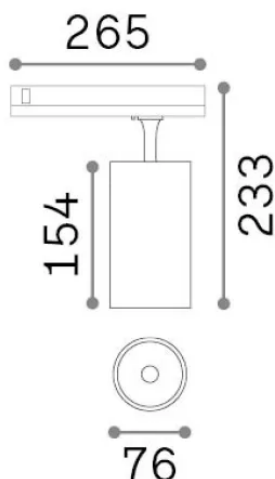

Общая информация

Технический свет - Прожекторы и треки

Еап	8021696340951
Пункт	FOX TR 3-PHASE 25W CRI90 4000K 1-10V BK
Установка	Прожекторы и треки
Гарантия	5 years
Общий вес	0.87 kg
Объем	0.00456 m ³

Техническая информация